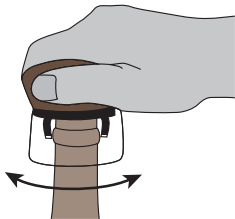

Jero

Coupe capsule multi-goulot.

Multi-diameter foil-cutter.

Kappenschneider,
passend für alle Flaschenhäuse.

Multi-goulot

Multi-diameter necks

Passend für alle
Flaschenhäuse

Pousser et tourner d'1/4 de tour pour couper la capsule.

To cut the foil, push down and
turn through 90°.

Drücken und Vierteldrehung
vollführen, um die Kappe
abzuschneiden.

www.peugeot-saveurs.com